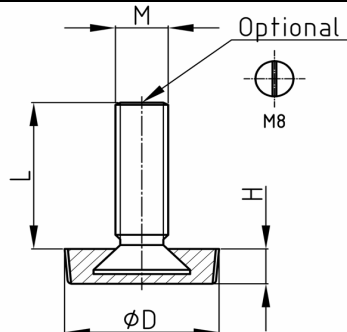

Serie 71

Stavitelný šroub,
u průměru 15 není rýhování okolo plastu

Barva: černá

Materiál: PE, pozinkovaná ocel

D	H	L	M	Objednáací číslo
15	6	13	M 5	71-15 M 5x16
15	6	17	M 5	71-15 M 5x20
15	6	22	M 5	71-15 M 5x25
15	6	27	M 5	71-15 M 5x30
15	6	37	M 5	71-15 M 5x40
15	6	47	M 5	71-15 M 5x50
15	6	9	M 6	71-15 M 6x12
15	6	11	M 6	71-15 M 6x14
15	6	13	M 6	71-15 M 6x16
15	6	17	M 6	71-15 M 6x20
15	6	22	M 6	71-15 M 6x25
15	6	27	M 6	71-15 M 6x30
15	6	37	M 6	71-15 M 6x40
15	6	47	M 6	71-15 M 6x50
20	6	13	M 5	71-20 M 5x16
20	6	17	M 5	71-20 M 5x20
20	6	22	M 5	71-20 M 5x25
20	6	27	M 5	71-20 M 5x30
20	6	37	M 5	71-20 M 5x40
20	6	47	M 5	71-20 M 5x50
20	6	9	M 6	71-20 M 6x12
20	6	11	M 6	71-20 M 6x14
20	6	13	M 6	71-20 M 6x16
20	6	17	M 6	71-20 M 6x20
20	6	22	M 6	71-20 M 6x25
20	6	27	M 6	71-20 M 6x30
20	6	37	M 6	71-20 M 6x40
20	6	47	M 6	71-20 M 6x50
20	6	12	M 8	71-20 M 8x16
20	6	16	M 8	71-20 M 8x20
20	6	21	M 8	71-20 M 8x25
20	6	26	M 8	71-20 M 8x30

Serie 70

Stavitelný šroub

Barva: černá

Materiál: PE, pozinkovaná ocel

D	H	L	M	SW	Objednáací číslo
25	6	17	M 5		70-25 / M5x20
25	6	22	M 5		70-25 / M5x25
25	6	27	M 5		70-25 / M5x30
25	6	37	M 5		70-25 / M5x40
25	6	47	M 5		70-25 / M5x50
25	6	17	M 6		70-25 / M6x20
25	6	22	M 6		70-25 / M6x25
25	6	27	M 6		70-25 / M6x30
25	6	37	M 6		70-25 / M6x40
25	6	47	M 6		70-25 / M6x50
25	6	16	M 8		70-25 / M8x20
25	6	21	M 8		70-25 / M8x25
25	6	26	M 8		70-25 / M8x30
25	6	36	M 8		70-25 / M8x40
25	6	46	M 8		70-25 / M8x50
25	6	71	M 8		70-25 / M8x75
25	6	19	M10		70-25 / M10x25
25	6	19	M10	4	70-25 / M10x25 ISK
25	6	24	M10		70-25 / M10x30
25	6	24	M10	4	70-25 / M10x30 ISK
25	6	34	M10		70-25 / M10x40
25	6	34	M10	4	70-25 / M10x40 ISK
25	6	44	M10		70-25 / M10x50
25	6	44	M10	4	70-25 / M10x50 ISK
25	6	54	M10		70-25 / M10x60
25	6	54	M10	4	70-25 / M10x60 ISK
29	7	17	M 6		70-29 / M6x20
29	7	22	M 6		70-29 / M6x25
29	7	27	M 6		70-29 / M6x30
29	7	37	M 6		70-29 / M6x40
29	7	47	M 6		70-29 / M6x50
29	7	16	M 8		70-29 / M8x20