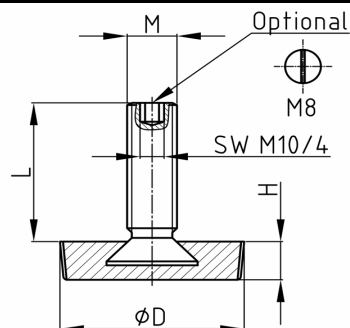

Serie 70

Stavitelný šroub

Barva: černá

Materiál: PE, pozinkovaná ocel

D	H	L	M	SW	Objednáací číslo
25	6	17	M 5		70-25 / M5x20
25	6	22	M 5		70-25 / M5x25
25	6	27	M 5		70-25 / M5x30
25	6	37	M 5		70-25 / M5x40
25	6	47	M 5		70-25 / M5x50
25	6	17	M 6		70-25 / M6x20
25	6	22	M 6		70-25 / M6x25
25	6	27	M 6		70-25 / M6x30
25	6	37	M 6		70-25 / M6x40
25	6	47	M 6		70-25 / M6x50
25	6	16	M 8		70-25 / M8x20
25	6	21	M 8		70-25 / M8x25
25	6	26	M 8		70-25 / M8x30
25	6	36	M 8		70-25 / M8x40
25	6	46	M 8		70-25 / M8x50
25	6	71	M 8		70-25 / M8x75
25	6	19	M10		70-25 / M10x25
25	6	19	M10	4	70-25 / M10x25 ISK
25	6	24	M10		70-25 / M10x30
25	6	24	M10	4	70-25 / M10x30 ISK
25	6	34	M10		70-25 / M10x40
25	6	34	M10	4	70-25 / M10x40 ISK
25	6	44	M10		70-25 / M10x50
25	6	44	M10	4	70-25 / M10x50 ISK
25	6	54	M10		70-25 / M10x60
25	6	54	M10	4	70-25 / M10x60 ISK
29	7	17	M 6		70-29 / M6x20
29	7	22	M 6		70-29 / M6x25
29	7	27	M 6		70-29 / M6x30
29	7	37	M 6		70-29 / M6x40
29	7	47	M 6		70-29 / M6x50
29	7	16	M 8		70-29 / M8x20