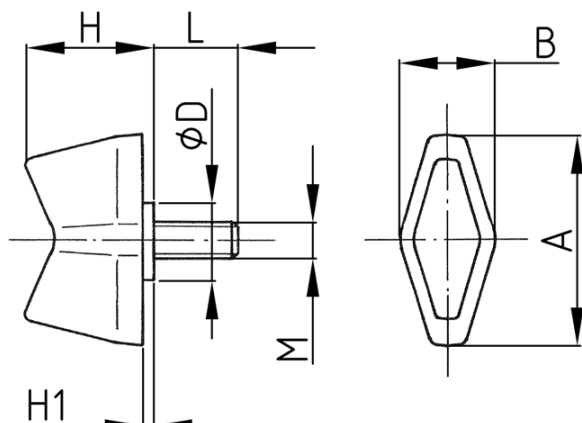

# Křídlový šroub

Barva: černá

Materiál: PA 6, závit: pozinkovaná ocel

L/mm	A/mm	B/mm	M	D/mm	H/mm	H1/mm	Katalog. číslo	Množství	Cena bez DPH
10	28	11	M 4	10	15	1	BB28M0410	bal(10ks)	65,-
20	28	11	M 4	10	15	1	BB28M0420	bal(10ks)	67,-
25	28	11	M 4	10	15	1	BB28M0425	bal(10ks)	68,-
30	28	11	M 4	10	15	1	BB28M0430	bal(10ks)	70,-
10	28	11	M 5	10	15	1	BB28M0510	bal(10ks)	68,-
12	28	11	M 5	10	15	1	BB28M0512	bal(10ks)	70,-
20	28	11	M 5	10	15	1	BB28M0520	bal(10ks)	73,-
25	28	11	M 5	10	15	1	BB28M0525	bal(10ks)	75,-
30	28	11	M 5	10	15	1	BB28M0530	bal(10ks)	77,-
40	28	11	M 5	10	15	1	BB28M0540	bal(10ks)	80,-
10	28	11	M 6	10	15	1	BB28M0610	bal(10ks)	73,-
12	28	11	M 6	10	15	1	BB28M0612	bal(10ks)	75,-
16	28	11	M 6	10	15	1	BB28M0616	bal(10ks)	77,-
20	28	11	M 6	10	15	1	BB28M0620	bal(10ks)	80,-
25	28	11	M 6	10	15	1	BB28M0625	bal(10ks)	81,-
30	28	11	M 6	10	15	1	BB28M0630	bal(10ks)	82,-
35	28	11	M 6	10	15	1	BB28M0635	bal(10ks)	83,-
40	28	11	M 6	10	15	1	BB28M0640	bal(10ks)	86,-