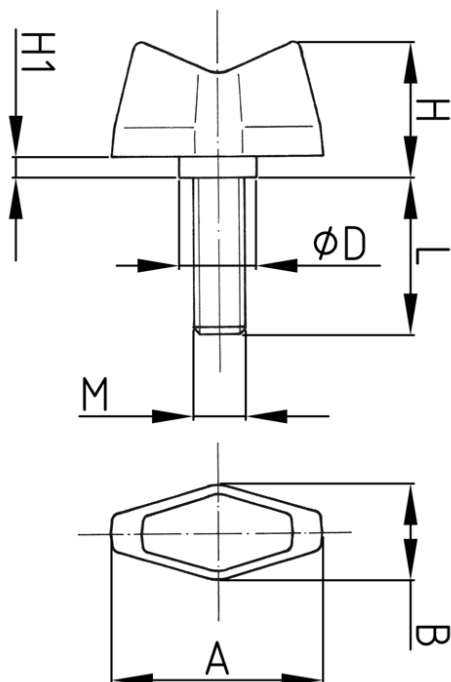

Křídlový šroub

Barva: černá

Materiál: PA 6, závit: pozinkovaná ocel

L/mm	A/mm	B/mm	M	D/mm	H/mm	H1/mm	Katalog. číslo	Množství	Cena bez DPH
10	32	14	M 6	13	18	2	BC32M0610	bal(10ks)	80,-
12	32	14	M 6	13	18	2	BC32M0612	bal(10ks)	82,-
16	32	14	M 6	13	18	2	BC32M0616	bal(10ks)	84,-
20	32	14	M 6	13	18	2	BC32M0620	bal(10ks)	87,-
25	32	14	M 6	13	18	2	BC32M0625	bal(10ks)	89,-
30	32	14	M 6	13	18	2	BC32M0630	bal(10ks)	92,-
40	32	14	M 6	13	18	2	BC32M0640	bal(10ks)	97,-
16	32	14	M 8	13	18	2	BC32M0816	bal(10ks)	97,-
20	32	14	M 8	13	18	2	BC32M0820	bal(10ks)	101,-
25	32	14	M 8	13	18	2	BC32M0825	bal(10ks)	104,-
30	32	14	M 8	13	18	2	BC32M0830	bal(10ks)	107,-
35	32	14	M 8	13	18	2	BC32M0835	bal(10ks)	117,-
40	32	14	M 8	13	18	2	BC32M0840	bal(10ks)	113,-