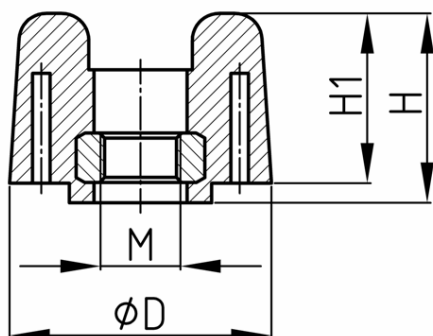

# Křídlová matice

Barva: černá

Materiál: PA, závit: pozinkovaná ocel

D/mm	H/mm	H1/mm	M	Katalog. číslo	Množství	Cena bez DPH
26	17	14	M 4	FMB26M04	bal(10ks)	47,-
26	17	14	M 5	FMB26M05	bal(10ks)	50,-
26	17	14	M 6	FMB26M06	bal(10ks)	59,-