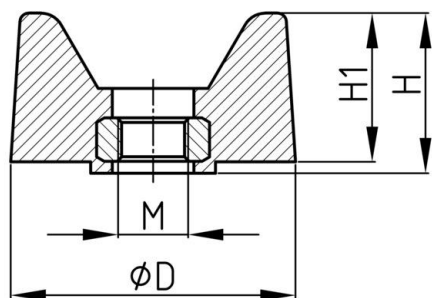

Křídlová matice

Barva: černá

Materiál: PA, závit: pozinkovaná ocel

D/mm	H/mm	H1/mm	M	Katalog. číslo	Množství	Cena bez DPH
40	21	20	M 6	FMBS40M06	bal(10ks)	82,-
40	21	20	M 8	FMBS40M08	bal(10ks)	84,-