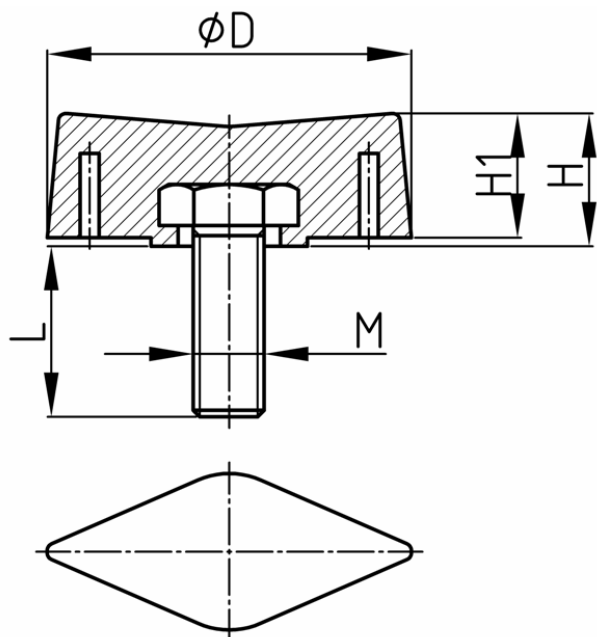

Křídlový šroub

Barva: černá

Materiál: PA, závit: pozinkovaná ocel

D/mm	H/mm	H1/mm	L/mm	M	Katalog. číslo	Množství	Cena bez DPH
30	14.5	12	12	M 4	FSI30M0412	bal(10ks)	54,-
30	14.5	12	10	M 5	FSI30M0510	bal(10ks)	59,-
30	14.5	12	15	M 5	FSI30M0515	bal(10ks)	59,-
30	14.5	12	24	M 5	FSI30M0524	bal(10ks)	65,-
30	14.5	12	34	M 5	FSI30M0534	bal(10ks)	72,-
30	14.5	12	12	M 6	FSI30M0612	bal(10ks)	59,-
30	14.5	12	13	M 6	FSI30M0614	bal(10ks)	59,-
30	15	12	20	M 6	FSI30M0620	bal(10ks)	69,-
30	15	12	23	M 6	FSI30M0623	bal(10ks)	64,-
30	15	12	33	M 6	FSI30M0633	bal(10ks)	81,-
30	15	12	38	M 6	FSI30M0638	bal(10ks)	82,-
30	15	12	43	M 6	FSI30M0643	bal(10ks)	92,-
30	15	12	48	M 6	FSI30M0648	bal(10ks)	100,-