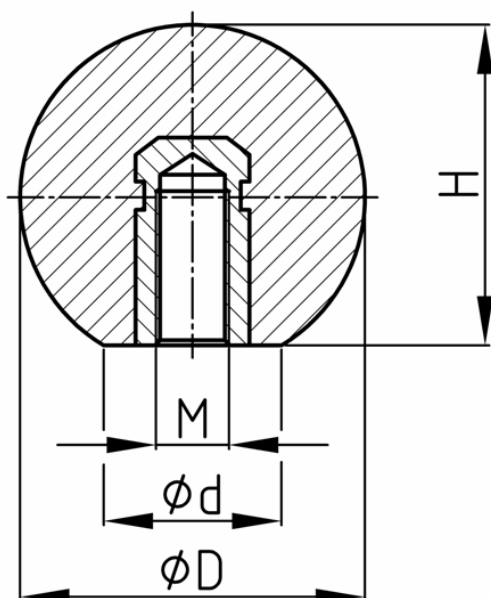

## Ovládací hlavice – koule s kovovým závitem

Barva: černá

Materiál: Duroplast FS 31, závit: pozinkovaná ocel

d/mm	D/mm	H/mm	M	Katalog. číslo	Množství	Cena bez DPH
12	20	18.5	M 5	KKB20M05	bal(10ks)	110,-
12	20	18.5	M 6	KKB20M06	bal(10ks)	128,-
15	25	23	M 5	KKB25M05	bal(10ks)	184,-
15	25	23	M 6	KKB25M06	bal(10ks)	172,-
15.5	25	22.5	M 8	KKB25M08	bal(10ks)	235,-
15.5	28	26	M 8	KKB28M08	bal(10ks)	285,-
16.5	30	28.5	M 8	KKB30M08	bal(10ks)	320,-
19	32	30	M 6	KKB32M06	bal(10ks)	242,-
18.5	32	30	M 8	KKB32M08	bal(10ks)	199,-
18.5	32	29.5	M10	KKB32M10	bal(10ks)	376,-
17	36	21	M10	KKB36M10	bal(10ks)	336,-
22	40	37	M 8	KKB40M08	bal(10ks)	302,-
22	40	37	M10	KKB40M10	bal(10ks)	320,-
22	40	37	M12	KKB40M12	bal(10ks)	360,-
17	45	43	M10	KKB45M10	1ks	55,-
29	50	46	M10	KKB50M10	1ks	57,-
29	50	46	M12	KKB50M12	1ks	48,-
28	50	46	M16	KKB50M16	1ks	101,-