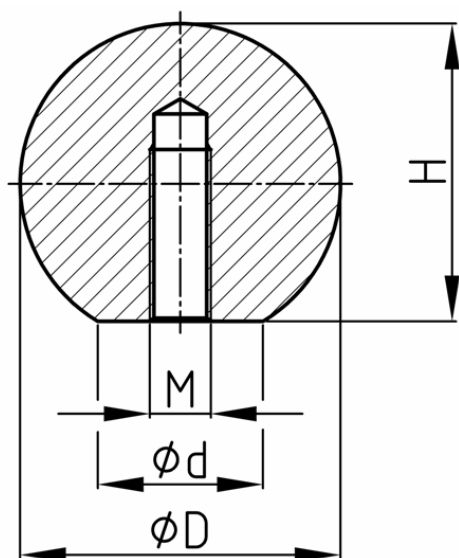

Ovládací hlavice – koule s plastovým závitem

Barva: černá

Materiál: Duroplast FS 31

d/mm	D/mm	H/mm	M	Katalog. číslo	Množství	Cena bez DPH
5.5	10	10	M 3	KKC10M03	bal(10ks)	80,-
8	12	12	M 4	KKC12M04	bal(10ks)	83,-
9.5	16	15.5	M 4	KKC16M04	bal(10ks)	86,-
8.5	16	15.5	M 5	KKC16M05	bal(10ks)	86,-
12	20	18.5	M 4	KKC20M04	bal(10ks)	93,-
12.5	20	18.5	M 5	KKC20M05	bal(10ks)	93,-
13.5	20	18.5	M 6	KKC20M06	bal(10ks)	93,-
13	20	18.5	M 8	KKC20M08	bal(10ks)	114,-
13	20	18.5	M10	KKC20M10	bal(10ks)	280,-
12.5	22	21	M 6	KKC22M06	bal(10ks)	195,-
14.5	25	23	M 4	KKC25M04	bal(10ks)	212,-
16	25	23	M 5	KKC25M05	bal(10ks)	140,-
16	25	22.5	M 6	KKC25M06	bal(10ks)	110,-
16.5	25	23	M 8	KKC25M08	bal(10ks)	110,-
16.5	25	23	M10	KKC25M10	bal(10ks)	110,-

d/mm	D/mm	H/mm	M	Katalog. číslo	Množství	Cena bez DPH
15.5	30	28.5	M 5	KKC30M05	bal(10ks)	243,-
17.5	30	26.5	M 6	KKC30M06	bal(10ks)	243,-
17	30	28	M 8	KKC30M08	bal(10ks)	243,-
16.5	30	26.5	M10	KKC30M10	bal(10ks)	243,-
18	32	29.5	M 6	KKC32M06	bal(10ks)	152,-
20	32	29	M 8	KKC32M08	bal(10ks)	141,-
19.5	32	29.5	M10	KKC32M10	bal(10ks)	150,-
21	35	33.5	M10	KKC35M10	bal(10ks)	306,-
22.5	40	37.5	M 8	KKC40M08	bal(10ks)	259,-
23	40	26.5	M10	KKC40M10	bal(10ks)	231,-
22.5	40	37	M12	KKC40M12	bal(10ks)	249,-
19	45	44	M10	KKC45M10	bal(10ks)	330,-
23	50	46.5	M 8	KKC50M08	bal(10ks)	399,-
29	50	46	M10	KKC50M10	bal(10ks)	399,-
28	50	46.5	M12	KKC50M12	bal(10ks)	399,-
28	50	47	M16	KKC50M16	bal(10ks)	408,-
19.5	60	60	M16	KKC60M16	1ks	153,-