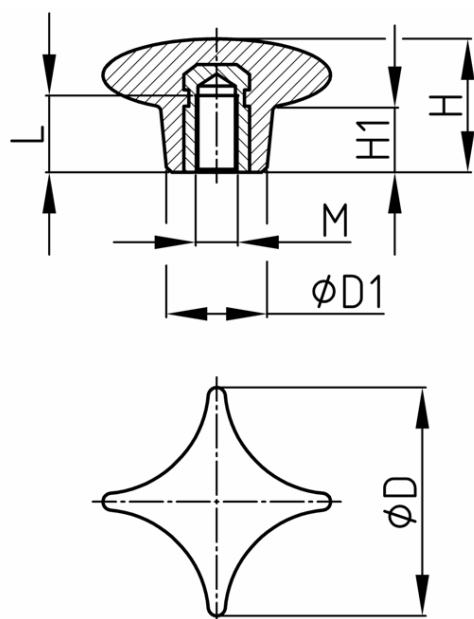

Ovládací hlavice - matka

Hlavice hvězdice – hladce leštěná

Barva: černá

Materiál: Duroplast FS 31, závit: pozinkovaná ocel, MS=mosaz

D/mm	D1/mm	H/mm	H1/mm	Lmin/mm	M	Katalog. číslo	Množství	Cena bez DPH
25	12	16	8	9.5	M 5	KRG1B25M05	bal(10ks)	155,-
32	14	20	10	9.5	M 5	KRG1B32M05	bal(10ks)	171,-
32	14	20	10	12	M 6	KRG1B32M06	bal(10ks)	180,-
40	17.5	26	15	13.5	M 6	KRG1B40M06	bal(10ks)	197,-
40	17.5	26	15	16	M 8	KRG1B40M08	bal(10ks)	197,-
50	22	33	20	16	M 8	KRG1B50M08	bal(10ks)	326,-
50	22	33	20	21	M10	KRG1B50M10	bal(10ks)	241,-
50	22	33	20	21	M10	KRG1B50M10MS	1ks	34,-
63	27	40	23	16	M 8	KRG1B63M08	bal(10ks)	373,-
63	27	40	23	21	M10	KRG1B63M10	bal(10ks)	393,-
63	27	40	23	25	M12	KRG1B63M12	bal(10ks)	403,-
63	27	40	23	25	M12	KRG1B63M12MS	1ks	51,-
80	34	50	30	25	M12	KRG1B80M12	1ks	74,-
80	34	50	30	30	M16	KRG1B80M16	1ks	92,-