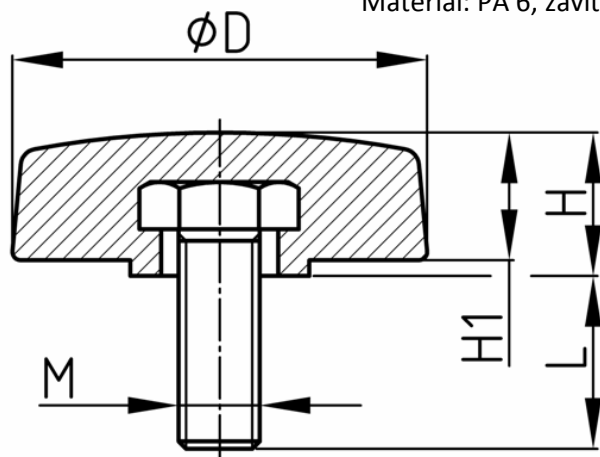

Ovládací hlavice - šroub

Hlavice hvězdice

Barva: černá

Materiál: PA 6, závit: pozinkovaná ocel

D/mm	H/mm	H1/mm	L/mm	M/mm	Katalog. číslo	Množství	Cena bez DPH
30	12	2	11	M 5	KRGS30M0511	bal(10ks)	77,-
30	12	2	15	M 5	KRGS30M0515	bal(10ks)	80,-