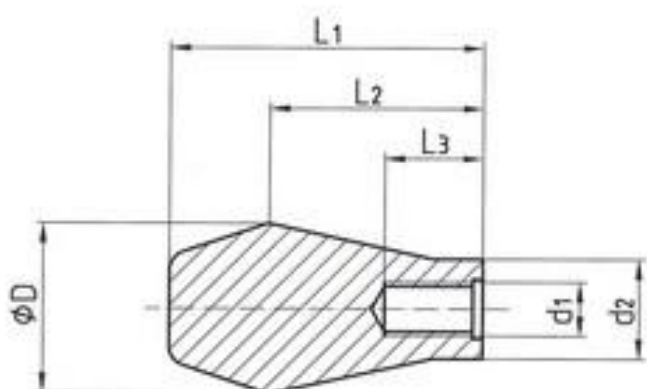

# Rukojeť

Barva: černá

Materiál: PA

D/mm	M	d2/mm	L1/mm	L2/mm	L3/mm	Katalog. číslo	Množství	Cena bez DPH
21	M 6	13	38	26	16	RK24M06	bal(10ks)	123,-
26	M 8	16	46	31	22	RK28M08	bal(10ks)	164,-
29	M10	18	56	38	28	RK32M10	bal(10ks)	205,-