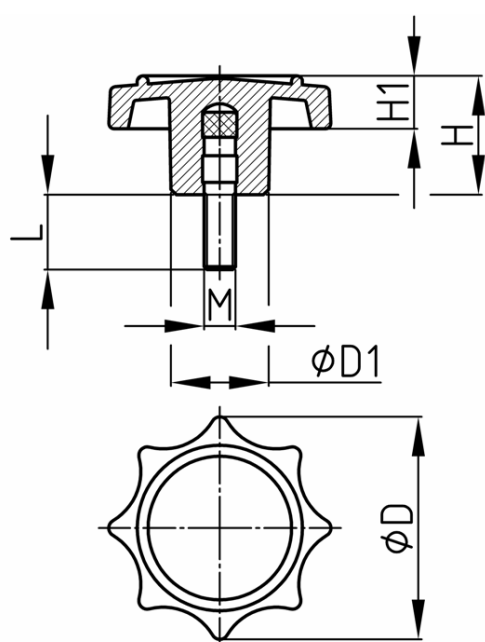

Ovládací hlavice - šroub

Hlavice hvězdice – hladce leštěná

Barva: černá

Materiál: Duroplast FS 31, závit: pozinkovaná ocel

D/mm	D1/mm	H/mm	H1/mm	L/mm	M	Katalog. číslo	Množství	Cena bez DPH
40	18	26	10.8	10	M 8	STG1A40M0815	bal(10ks)	231,-
40	18	26	10.8	20	M 8	STG1A40M0820	bal(10ks)	237,-
40	18	26	10.8	25	M 8	STG1A40M0825	bal(10ks)	228,-
40	18	26	10.8	35	M 8	STG1A40M0835	bal(10ks)	235,-
40	18	26	10.8	40	M 8	STG1A40M0840	bal(10ks)	223,-
50	20.5	28.5	12	50	M 8	STG1A50M0850	bal(10ks)	375,-
50	20.5	28.5	12	25	M10	STG1A50M1025	bal(10ks)	356,-
50	20.5	28.5	12	40	M10	STG1A50M1040	bal(10ks)	379,-
50	20.5	28.5	12	50	M10	STG1A50M1050	bal(10ks)	481,-
60	23	36	14	30	M12	STG1A60M1230	1ks	78,-
60	23	36	14	40	M12	STG1A60M1240	1ks	61,-
60	23	36	14	50	M12	STG1A60M1250	1ks	64,-