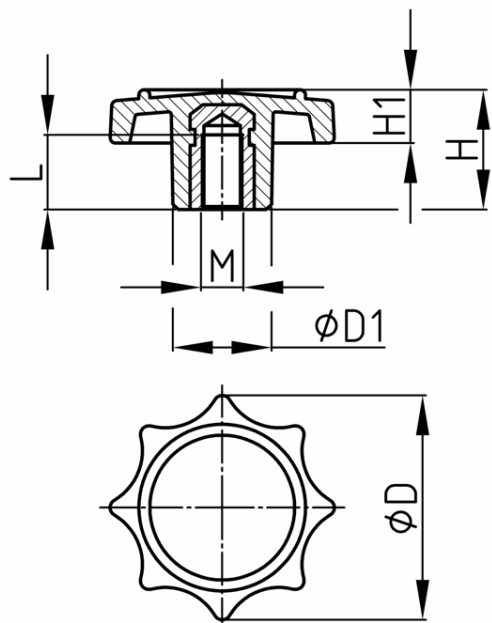

Ovládací hlavice - matka

Hlavice hvězdice – hladce leštěná

Barva: černá

Materiál: Duroplast FS 31, závit: pozinkovaná ocel

D/mm	D1/mm	H/mm	H1/mm	L/mm	M	Katalog. číslo	Množství	Cena bez DPH
40	18	26	11	9	M 6	STG1B40M06	bal(10ks)	220,-
40	18	26	11	12	M 8	STG1B40M08	bal(10ks)	232,-
50	20.5	28.5	13	12	M 8	STG1B50M08	bal(10ks)	320,-
50	20.5	28.5	13	15	M10	STG1B50M10	bal(10ks)	359,-
60	23	36	14	15	M10	STG1B60M10	1ks	48,-
60	23	36	14	18	M12	STG1B60M12	1ks	54,-