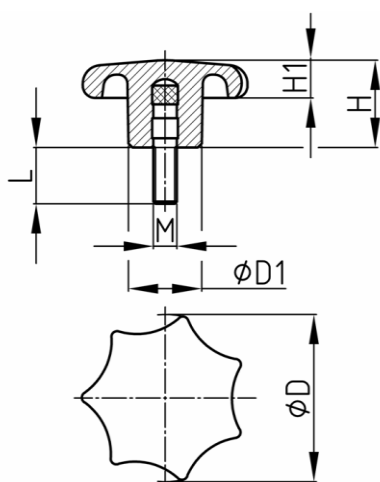

Ovládací hlavice - šroub

Hlavice hvězdice – hladce leštěná

Barva: černá

Materiál: Duroplast FS 31, závit: pozinkovaná ocel

D/mm	D1/mm	H/mm	H1/mm	L/mm	M	Katalog. číslo	Množství	Cena bez DPH
20	10	17	7	10	M 4	STG2A20M0410	bal(10ks)	234,-
20	10	17	7	20	M 4	STG2A20M0420	bal(10ks)	234,-
20	10	13	6	30	M 4	STG2A20M0430	bal(10ks)	299,-
25	12	16	8	10	M 5	STG2A25M0510	bal(10ks)	155,-
25	12	16	8	20	M 5	STG2A25M0520	bal(10ks)	157,-
25	12	16	8	25	M 5	STG2A25M0525	bal(10ks)	231,-
25	12	16	8	30	M 5	STG2A25M0530	bal(10ks)	214,-
25	12	16	8	10	M 6	STG2A25M0610	bal(10ks)	195,-
25	12	16	8	15	M 6	STG2A25M0615	bal(10ks)	139,-
25	12	16	8	20	M 6	STG2A25M0620	bal(10ks)	141,-
25	12	16	8	30	M 6	STG2A25M0630	bal(10ks)	146,-
32	14	20	10	15	M 6	STG2A32M0615	bal(10ks)	144,-
32	14	20	10	25	M 6	STG2A32M0625	bal(10ks)	151,-
32	14	20	10	35	M 6	STG2A32M0635	bal(10ks)	200,-
32	14	20	10	40	M 6	STG2A32M0640	bal(10ks)	242,-
32	14	20	10	50	M 6	STG2A32M0650	bal(10ks)	323,-
32	14	20	10	70	M 6	STG2A32M0670	bal(10ks)	335,-
32	14	20	10	15	M 8	STG2A32M0815	bal(10ks)	165,-
32	14	20	10	20	M 8	STG2A32M0820	bal(10ks)	170,-
32	14	20	10	25	M 8	STG2A32M0825	bal(10ks)	175,-
32	14	20	10	30	M 8	STG2A32M0830	bal(10ks)	203,-
32	14	20	10	40	M 8	STG2A32M0840	bal(10ks)	237,-