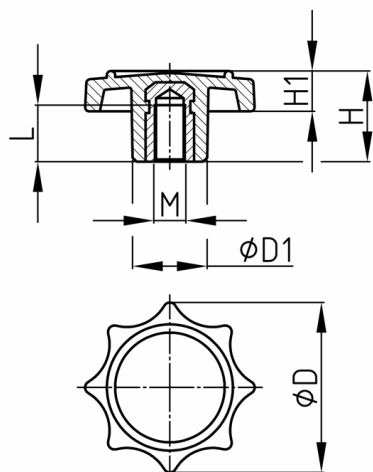

## Ovládací hlavice - matka

Hlavice hvězdice – hladce leštěná

Barva: černá

Materiál: Duroplast FS 31, závit: pozinkovaná ocel, MS: mosaz

D/mm	D1/mm	H/mm	H1/mm	L/mm	M	Katalog. číslo	Množství	Cena bez DPH
20	10	13	6	8	M 4	STG2B20M04MS	bal(10ks)	162,-
25	12	16	7.5	9.5	M 4	STG2B25M04MS	bal(10ks)	184,-
25	12	16	7.5	9.5	M 5	STG2B25M05	bal(10ks)	155,-
32	14	20	10	10.5	M 4	STG2B32M04MS	bal(10ks)	182,-
32	14	20	10.2	10.5	M 5	STG2B32M05	bal(10ks)	152,-
32	14	20	10.2	10.5	M 5	STG2B32M05MS	bal(10ks)	217,-
32	14	20	10.2	12	M 6	STG2B32M06	bal(10ks)	164,-
40	18	25	12.5	13.5	M 6	STG2B40M06MS	bal(10ks)	229,-
40	18	25	12.5	14	M 8	STG2B40M08	bal(10ks)	227,-
40	18	25	12.5	16	M10	STG2B40M10	bal(10ks)	233,-
50	22	33	15	13.5	M 6	STG2B50M06	bal(10ks)	285,-
50	22	33	15	16	M 8	STG2B50M08	bal(10ks)	275,-
50	22	33	15	18	M10	STG2B50M10	bal(10ks)	298,-
50	22	33	15	18	M10	STG2B50M10MS	bal(10ks)	355,-
50	22	33	15	18	M12	STG2B50M12	bal(10ks)	336,-
63	26	41	19	16	M 8	STG2B63M08	bal(10ks)	377,-
63	26	41	19	21	M10	STG2B63M10	bal(10ks)	397,-
63	26	41	19	22	M12	STG2B63M12	bal(10ks)	437,-
80	35	51	23	16	M 8	STG2B80M08	1ks	81,-
80	35	51	23	30	M10	STG2B80M10	1ks	74,-
80	35	51	23	30	M12	STG2B80M12	1ks	80,-
80	35	51	23	30	M16	STG2B80M16	1ks	91,-
80	35	51	23	30	M16	STG2B80M16MS	1ks	119,-