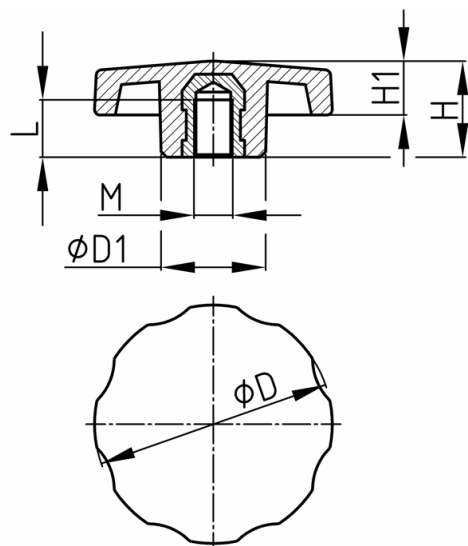

Ovládací hlavice - matka

Hlavice hvězdice

Barva: černá

Materiál: PA 6, závit: pozinkovaná ocel

| D/mm | D1/mm | H/mm | H1/mm | L/mm | M | Katalog. číslo | Množství | Cena bez DPH |
|------|-------|------|-------|------|-----|----------------|-----------|--------------|
| 30 | 15 | 15.3 | 10 | 9 | M 5 | STGM30M05 | bal(10ks) | 167,- |
| 30 | 15 | 15.3 | 10 | 9 | M 6 | STGM30M06 | bal(10ks) | 167,- |
| 40 | 20 | 21 | 12.5 | 9 | M 6 | STGM40M06 | bal(10ks) | 196,- |
| 40 | 20 | 21 | 12.5 | 12 | M 8 | STGM40M08 | bal(10ks) | 229,- |
| 40 | 20 | 21 | 12.5 | 15 | M10 | STGM40M10 | bal(10ks) | 304,- |
| 50 | 20 | 20 | 12 | 12 | M 8 | STGM50M08 | bal(10ks) | 245,- |
| 50 | 20 | 20 | 12 | 15 | M10 | STGM50M10 | bal(10ks) | 319,- |