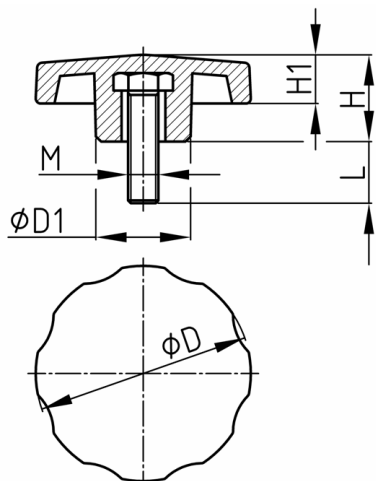

Ovládací hlavice - matka

Hlavice hvězdice

Barva: černá

Materiál: ABS, závit: pozinkovaná ocel

| D/mm | D1/mm | H/mm | H1/mm | L/mm | M | Katalog. číslo | Množství | Cena bez DPH |
|------|-------|------|-------|------|-----|----------------|-----------|--------------|
| 30 | 15 | 15.5 | 9.5 | 10 | M 6 | STGS30M0610 | bal(10ks) | 111,- |
| 30 | 15 | 15.5 | 9.5 | 20 | M 6 | STGS30M0620 | bal(10ks) | 117,- |
| 30 | 15 | 15.5 | 9.5 | 30 | M 6 | STGS30M0630 | bal(10ks) | 121,- |
| 30 | 15 | 15.5 | 9.5 | 40 | M 6 | STGS30M0640 | bal(10ks) | 141,- |
| 40 | 20 | 20.5 | 12.5 | 40 | M 6 | STGS40M0640 | bal(10ks) | 156,- |
| 40 | 20 | 20.5 | 12.5 | 50 | M 6 | STGS40M0650 | bal(10ks) | 229,- |
| 40 | 20 | 20.5 | 12 | 20 | M 8 | STGS40M0820 | bal(10ks) | 136,- |
| 40 | 20 | 20.5 | 12 | 30 | M 8 | STGS40M0830 | bal(10ks) | 147,- |
| 40 | 20 | 20.5 | 12 | 40 | M 8 | STGS40M0840 | bal(10ks) | 168,- |
| 40 | 20 | 20.5 | 12 | 50 | M 8 | STGS40M0850 | bal(10ks) | 209,- |
| 40 | 20 | 20.5 | 12 | 60 | M 8 | STGS40M0860 | bal(10ks) | 316,- |
| 40 | 20 | 21 | 12 | 30 | M10 | STGS40M1030 | bal(10ks) | 201,- |
| 40 | 20 | 21 | 12 | 40 | M10 | STGS40M1040 | bal(10ks) | 220,- |
| 40 | 20 | 21 | 12 | 60 | M10 | STGS40M1060 | bal(10ks) | 306,- |
| 50 | 20 | 20 | 11.5 | 10 | M 8 | STGS50M0810 | bal(10ks) | 148,- |
| 50 | 20 | 20 | 11.5 | 50 | M 8 | STGS50M0850 | bal(10ks) | 224,- |
| 50 | 20 | 20 | 11.5 | 60 | M 8 | STGS50M0860 | bal(10ks) | 341,- |
| 50 | 20 | 22 | 11.5 | 20 | M10 | STGS50M1020 | bal(10ks) | 186,- |
| 50 | 20 | 22 | 11.5 | 40 | M10 | STGS50M1040 | bal(10ks) | 220,- |
| 50 | 20 | 22 | 11.5 | 60 | M10 | STGS50M1060 | bal(10ks) | 306,- |
| 50 | 20 | 23 | 12.5 | 30 | M12 | STGS50M1230 | bal(10ks) | 232,- |
| 50 | 20 | 23 | 12.5 | 40 | M12 | STGS50M1240 | bal(10ks) | 229,- |
| 50 | 20 | 23 | 12.5 | 50 | M12 | STGS50M1250 | bal(10ks) | 253,- |