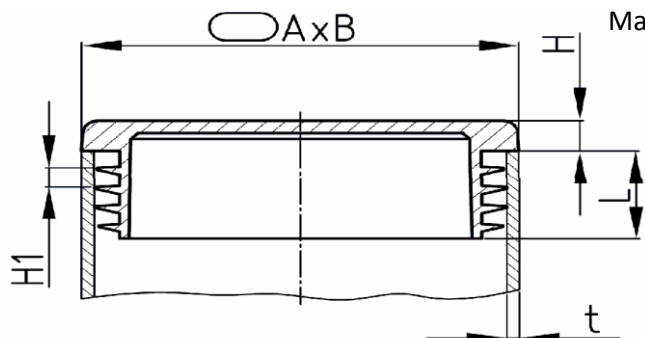

Oválné záslepky do plochooválu

Záslepka oválná s rovnou hlavou

Barva: černá, šedá, bílá

Materiál: PE

AxB/mm	H/mm	H1/mm	L/mm	t/mm	Katalog. Číslo	Barva	Množství	Cena bez DPH
20x10	5.5	2.5	10	1.2	OVL201012B	černá	bal(100ks)	212,-
20x10	5.5	2.5	10	2	OVL20102B	černá	bal(100ks)	212,-
30x15	5	3	11.5	1-2.5	OVL3015125B	černá	bal(100ks)	147,-
30x15	5	3	11.5	1-2.5	OVL3015125G	šedá	bal(100ks)	147,-
30x15	5	3	11.5	1-2.5	OVL3015125W	bílá	bal(100ks)	147,-
35x15	5.5	3.5	11.5	0.8-2.5	OVL35150825B	černá	bal(100ks)	150,-
35x15	5.5	3.5	11.5	0.8-2.5	OVL35150825W	bílá	bal(100ks)	150,-
35x20	5	3	11.5	1-3	OVL352013B	černá	bal(100ks)	192,-
35x20	5	3	11.5	1-3	OVL352013G	šedá	bal(100ks)	192,-
38x20	5	3	11.5	1-3	OVL382013B	černá	bal(100ks)	216,-
38x20	5	3	11.5	1-3	OVL382013G	šedá	bal(100ks)	216,-
38x20	5	3	11.5	1-3	OVL382013W	bílá	bal(100ks)	216,-
40x20	5	3	11.5	0.8-3	OVL4020083B	černá	bal(100ks)	242,-
40x20	5	3	11.5	0.8-3	OVL4020083G	šedá	bal(100ks)	242,-
40x20	5	3	11.5	0.8-3	OVL4020083W	bílá	bal(100ks)	242,-
40x25	5	3	11.5	1-3	OVL402513B	černá	bal(100ks)	284,-
45x20	5	3	11.5	1.5-3	OVL4520153B	černá	bal(100ks)	284,-
48x20	5	3	11.5	1-2.5	OVL4820125B	černá	bal(100ks)	300,-
48x20	5	3	11.5	1-2.5	OVL4820125W	bílá	bal(100ks)	300,-
50x20	5	3	11.5	1-3	OVL502013B	černá	bal(100ks)	309,-
50x25	3	3	11.5	1-3	OVL502513B	černá	bal(100ks)	311,-
50x25	3	3	11.5	1-3	OVL502513W	bílá	bal(100ks)	311,-
50x30	5	3	11.5	1-3	OVL503013B	černá	bal(100ks)	317,-
50x30	5	3	11.5	1-3	OVL503013G	šedá	bal(100ks)	317,-
50x30	5	3	11.5	1-3	OVL503013W	bílá	bal(100ks)	317,-
60x20	5	4	14	1-2	OVL602012B	černá	bal(100ks)	764,-
60x20	5	4	14	1-2	OVL602012W	bílá	bal(100ks)	764,-
60x25	5	3	14.5	1.5-3	OVL6025153B	černá	bal(100ks)	441,-
60x30	5	4.5	13	1-2	OVL603012B	černá	bal(100ks)	969,-
60x30	5	4.5	13	1-2	OVL603012G	šedá	bal(100ks)	969,-
80x25	5	3	14.5	1.2-2.5	OVL80251225B	černá	bal(100ks)	548,-