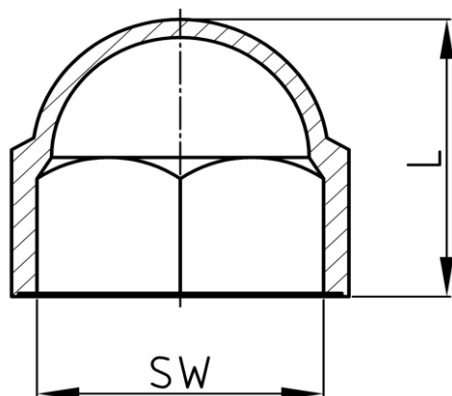

# Krytka matic

Barva: černá, šedá, bílá

Materiál: PE

L/mm	M	SW/mm	Katalog. číslo	Barva	Množství	Cena bez DPH
8	M 4	7	SKS7M4B	černá	bal(100ks)	134,-
8	M 4	7	SKS7M4G	bílá	bal(100ks)	134,-
8	M 4	7	SKS7M4W	bílá	bal(100ks)	134,-
10	M 5	8	SKS8M5B	černá	bal(100ks)	84,-
10	M 5	8	SKS8M5G	šedá	bal(100ks)	132,-
10	M 5	8	SKS8M5W	bílá	bal(100ks)	84,-
12.5	M 6	10	SKS10M6B	černá	bal(100ks)	89,-
12.5	M 6	10	SKS10M6G	šedá	bal(100ks)	144,-
12.5	M 6	10	SKS10M6W	bílá	bal(100ks)	89,-
15	M 8	13	SKS13M8B	černá	bal(100ks)	105,-
15	M 8	13	SKS13M8G	šedá	bal(100ks)	144,-
15	M 8	13	SKS13M8W	bílá	bal(100ks)	105,-
19.5	M10	16	SKS16M10B	černá	bal(100ks)	183,-
19.5	M10	16	SKS16M10G	šedá	bal(100ks)	183,-
19.5	M10	16	SKS16M10W	bílá	bal(100ks)	183,-
19.5	M10	17	SKS17M10B	černá	bal(100ks)	143,-
19.5	M10	17	SKS17M10G	šedá	bal(100ks)	192,-
19.5	M10	17	SKS17M10W	bílá	bal(100ks)	143,-

L/mm	M	SW/mm	Katalog. číslo	Barva	Množství	Cena bez DPH
20.5	M12	18	SKS18M12B	černá	bal(100ks)	219,-
20.5	M12	18	SKS18M12G	šedá	bal(100ks)	219,-
20.5	M12	18	SKS18M12W	bílá	bal(100ks)	219,-
20.5	M12	19	SKS19M12B	černá	bal(100ks)	156,-
20.5	M12	19	SKS19M12G	šedá	bal(100ks)	206,-
20.5	M12	19	SKS19M12W	bílá	bal(100ks)	156,-
24	M14	22	SKS22M14B	černá	bal(100ks)	258,-
24	M14	22	SKS22M14G	šedá	bal(100ks)	258,-
24	M14	22	SKS22M14W	bílá	bal(100ks)	258,-
26	M16	24	SKS24M16B	černá	bal(100ks)	287,-
26	M16	24	SKS24M16G	šedá	bal(100ks)	287,-
26	M16	24	SKS24M16W	bílá	bal(100ks)	287,-
30	M18	27	SKS27M18B	černá	bal(100ks)	1.274,-
32.5	M20	30	SKS30M20B	černá	bal(100ks)	339,-
32.5	M20	30	SKS30M20G	šedá	bal(100ks)	339,-
32.5	M20	30	SKS30M20W	bílá	bal(100ks)	339,-
36	M22	32	SKS32M22B	černá	bal(10ks)	79,-
39	M24	36	SKS36M24B	černá	bal(10ks)	105,-
39	M24	36	SKS36M24G	šedá	bal(10ks)	105,-
39	M24	36	SKS36M24W	bílá	bal(10ks)	105,-
51	M30	46	SKS46M30B	černá	bal(10ks)	132,-