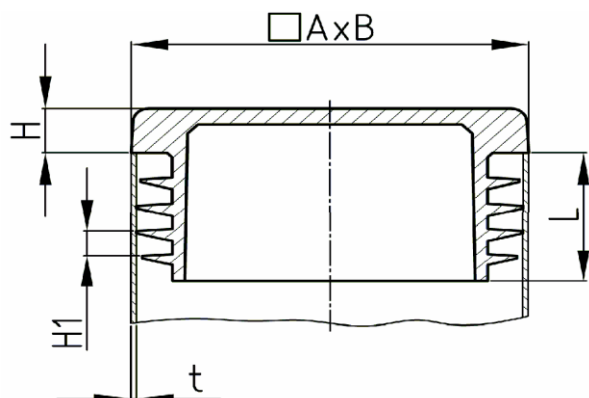

Obdelníkové záslepky do jeklu

Záslepka obdelníková s rovnou hlavou

Barva: černá, šedá, bílá

Materiál: PE

AxB/mm	H/mm	H1/mm	L/mm	t/mm	Katalog. číslo	Barva	Množství	Cena bez DPH
20x10 (25/32x25/64")	3	3	11.5	0.75-2	VL20100752B	černá	bal(100ks)	89,-
20x10 (25/32x25/64")	3	3	11.5	0.75-2	VL20100752G	šedá	bal(100ks)	89,-
20x10 (25/32x25/64")	3	3	11.5	0.75-2	VL20100752W	bílá	bal(100ks)	89,-
20x15 (25/32x19/32")	5	3	11.5	1-2	VL201512B	černá	bal(100ks)	98,-
20x15 (25/32x19/32")	5	3	11.5	1-2	VL201512G	šedá	bal(100ks)	98,-
20x15 (25/32x19/32")	5	3	11.5	1-2	VL201512W	bílá	bal(100ks)	98,-
20x15 (25/32x19/32")	5	3	11.5	0.8-2	VL2510082B	černá	bal(100ks)	111,-
20x15 (25/32x19/32")	5	3	11.5	0.8-2	VL2510082G	šedá	bal(100ks)	111,-
20x15 (25/32x19/32")	5	3	11.5	0.8-2	VL2510082W	bílá	bal(100ks)	111,-
25x15 (63/64x19/32")	5	3	11.5	0.8-2.5	VL25150825B	černá	bal(100ks)	116,-
25x15 (63/64x19/32")	5	3	11.5	0.8-2.5	VL25150825G	šedá	bal(100ks)	116,-
25x15 (63/64x19/32")	5	3	11.5	0.8-2.5	VL25150825W	bílá	bal(100ks)	116,-
25x20 (63/64x25/32")	5	3	11.5	1-3	VL252013B	černá	bal(100ks)	122,-
25x20 (63/64x25/32")	5	3	11.5	1-3	VL252013G	šedá	bal(100ks)	122,-
25x20 (63/64x25/32")	5	3	11.5	1-3	VL252013W	bílá	bal(100ks)	122,-
30x10 (1 11/64x25/64")	3	3	11.5	0.8-2	VL3010082B	černá	bal(100ks)	134,-
30x10 (1 11/64x25/64")	3	3	11.5	0.8-2	VL3010082G	šedá	bal(100ks)	134,-
30x10 (1 11/64x25/64")	3	3	11.5	0.8-2	VL3010082W	bílá	bal(100ks)	134,-
30x15 (1 11/64x19/32")	5	3	11.5	0.8-2.5	VL30150825B	černá	bal(100ks)	149,-
30x15 (1 11/64x19/32")	5	3	11.5	0.8-2.5	VL30150825G	šedá	bal(100ks)	149,-
30x15 (1 11/64x19/32")	5	3	11.5	0.8-2.5	VL30150825W	bílá	bal(100ks)	149,-
30x20 (1 11/64x25/32")	5	3	11.5	1-3	VL302013G	šedá	bal(100ks)	147,-
30x20 (1 11/64x25/32")	5	3	11.5	1-3	VL302013W	bílá	bal(100ks)	147,-
30x20 (1 11/64x25/32")	5	3	11.5	1-3	VL302016B	černá	bal(100ks)	147,-