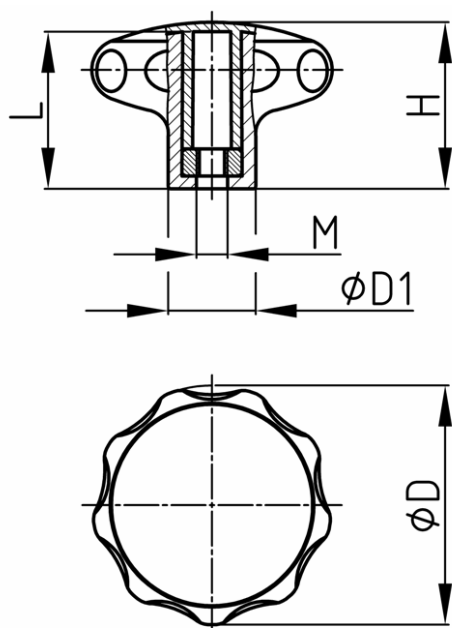

Ovládací hlavice - matka

Hlavice na malé zatížení - hvězdice

Barva: černá

Materiál: PA 6, závit: pozinkovaná ocel

D/mm	D1/mm	H/mm	L/mm	M	Katalog. číslo	Množství	Cena bez DPH
40	18	26	22	M 6	VJW40M06	bal(10ks)	78,-
40	18	26	22	M 8	VJW40M08	bal(10ks)	78,-
50	18	34	30	M 6	VJW50M06	bal(10ks)	88,-
50	18	36	30	M 8	VJW50M08	bal(10ks)	95,-
50	23	36	30	M10	VJW50M10	bal(10ks)	101,-
63	23	40	36	M 8	VJW63M08	bal(10ks)	129,-
63	23	40	36	M10	VJW63M10	bal(10ks)	132,-
80	25	52	48	M10	VJW80M10	bal(10ks)	199,-
80	25	52	48	M12	VJW80M12	bal(10ks)	207,-