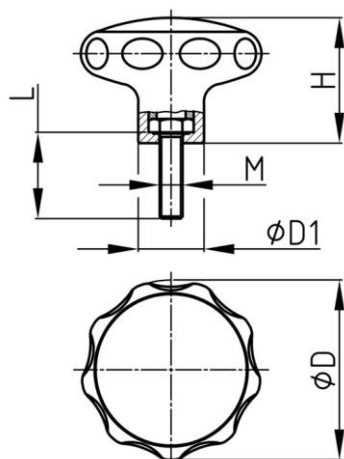

Ovládací hlavice - šroub

Hlavice na malé zatížení - hvězdice

Barva: černá

Materiál: PA 6 závit: pozinkovaná ocel, DIN 6336

Efektivní délka závitu je cca o 4 mm kratší.

D/mm	D1/mm	H/mm	L/mm	M	Katalog. číslo	Množství	Cena bez DPH
40	18	26	16	M 6	VJZ40M0616	bal(10ks)	80,-
40	18	26	20	M 6	VJZ40M0620	bal(10ks)	81,-
40	18	26	30	M 6	VJZ40M0630	bal(10ks)	83,-
40	18	26	40	M 6	VJZ40M0640	bal(10ks)	86,-
40	18	26	50	M 6	VJZ40M0650	bal(10ks)	90,-
40	18	26	60	M 6	VJZ40M0660	bal(10ks)	97,-
40	18	26	70	M 6	VJZ40M0670	bal(10ks)	102,-
40	18	26	16	M 8	VJZ40M0816	bal(10ks)	88,-
40	18	26	20	M 8	VJZ40M0820	bal(10ks)	88,-
40	18	26	30	M 8	VJZ40M0830	bal(10ks)	91,-
40	18	26	40	M 8	VJZ40M0840	bal(10ks)	95,-
40	18	26	50	M 8	VJZ40M0850	bal(10ks)	99,-
40	18	26	60	M 8	VJZ40M0860	bal(10ks)	108,-
40	18	26	70	M 8	VJZ40M0870	bal(10ks)	113,-
40	18	26	80	M 8	VJZ40M0880	bal(10ks)	128,-
40	18	26	90	M 8	VJZ40M0890	bal(10ks)	141,-
40	18	26	100	M 8	VJZ40M08100	bal(10ks)	188,-
40	18	26	120	M 8	VJZ40M08120	bal(10ks)	227,-
50	18	34	16	M 6	VJZ50M0616	bal(10ks)	95,-
50	18	34	30	M 6	VJZ50M0630	bal(10ks)	98,-
50	18	34	40	M 6	VJZ50M0640	bal(10ks)	101,-
50	18	34	50	M 6	VJZ50M0650	bal(10ks)	105,-
50	18	34	60	M 6	VJZ50M0660	bal(10ks)	111,-